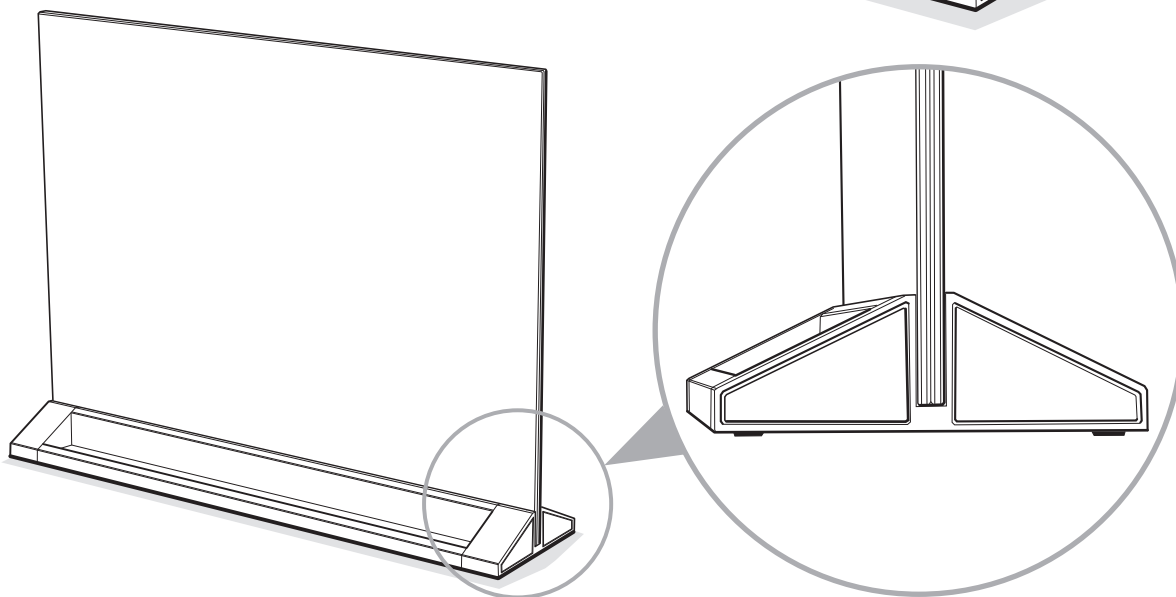

Desktop Magnetic Dry-Erase Panel

GDP1723W

1

2

ACCO Brands (Returns Center)
101 Bolton Ave 9E
Booneville, MS 38829 USA
Tel: 800-541-0094
www.acco.com
www.quartet.com